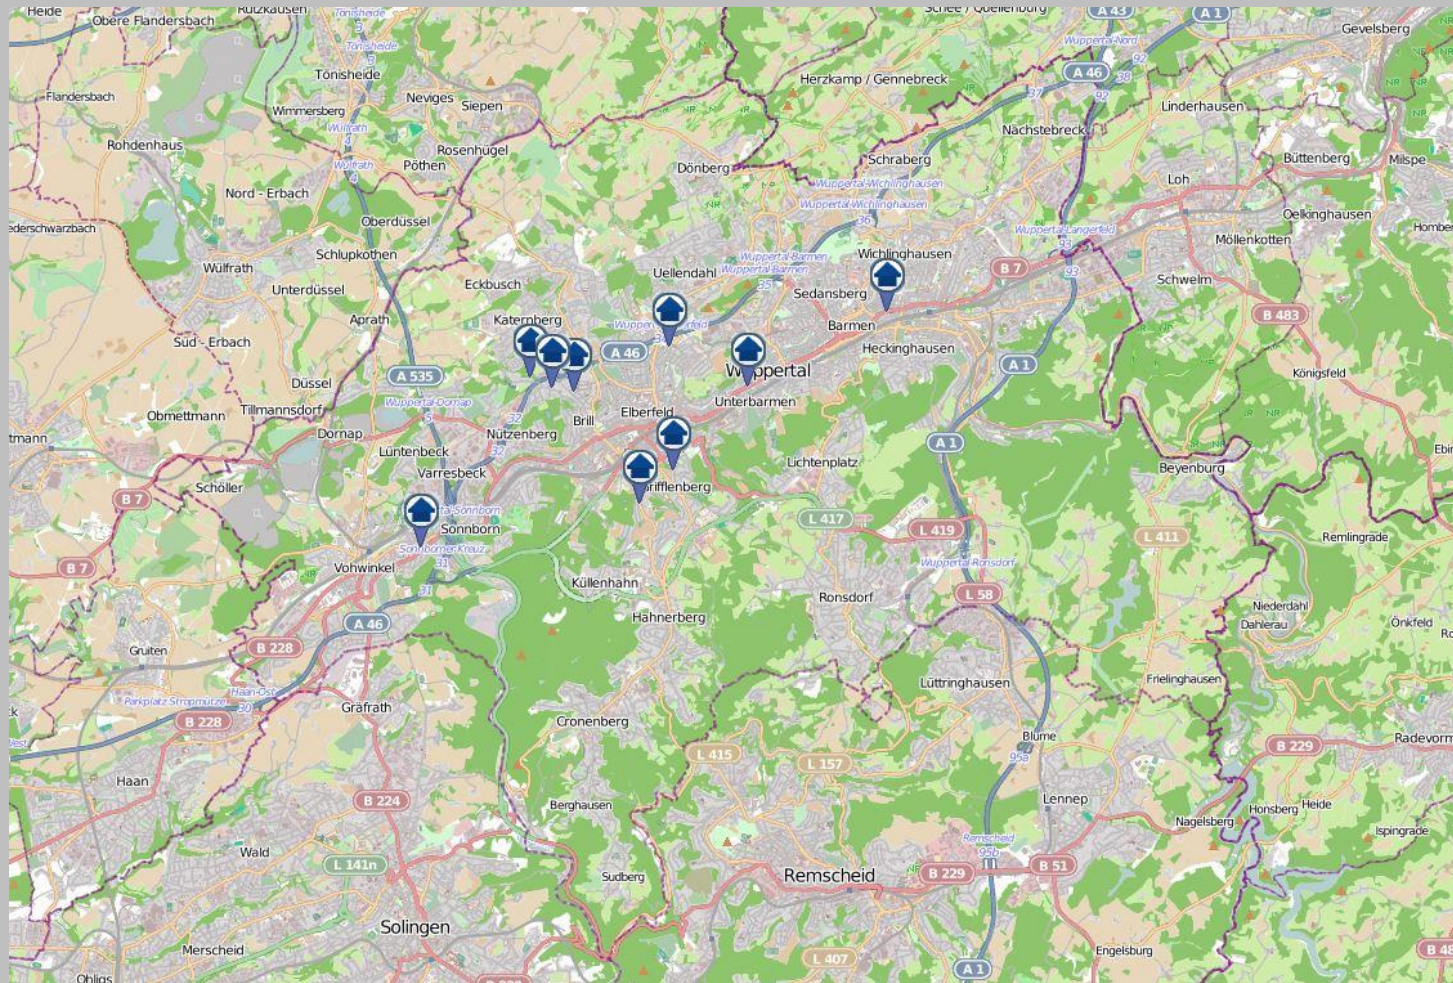

Wohnungseinbruchs-Radar

Wuppertal 15.04.2024 – 21.04.2024

bürgerorientiert · professionell · rechtsstaatlich

 Tatorte (inklusive der Versuche)  Tatorte mit Festnahme

Quelle: Polizeipräsidium Wuppertal ©OpenStreetMap-Mitwirkende www.openstreetmap.org/copyright www.opendatacommons.org www.creativecommons.org